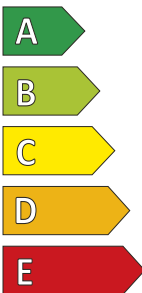

Boxenstopp Räderwechsel

Profitieren Sie jetzt von unseren besonderen Konditionen: Wir montieren schnell und zuverlässig Ihre Sommerräder. So können Sie mit einem guten Gefühl direkt zurück auf die Straße. Vereinbaren Sie gleich einen Termin mit uns.

ab 29,00 €

Zuzüglich Material, ohne Zusatzarbeiten

Service- und Produktanfrage

Einfach QR-Code
scannen!

Volkswagen Reifengarantie¹

Sichern Sie sich 36 Monate Schutz bei Reifenschäden durch eingefahrene spitze Gegenstände, Vandalismus oder Bordsteinkanten. 36 Monate und ohne Mehrkosten beim Kauf neuer Reifen oder Kompleträder. **Mehr Infos unter volkswagen.de/reifengarantie und bei uns.**

Platz gemacht: Rädereinlagerung

Machen Sie es sich mit unserem Rädereinlagerungs Service bequem: Wir lagern Ihre Räder fachgerecht ein und prüfen gleich noch ihr Profil.

ab 35,00 €

Auf Wunsch wuchten wir Ihre Reifen neu aus - Leistungen und Material gegebenenfalls gegen Gebühr

Elektronische Parkscheibe

Vollautomatische Parkscheibe · Erkennt automatisch nach 20 Sekunden, ob das Fahrzeug fährt oder steht, und stellt entsprechend die Parkzeit ein

Z 058 780 001

34,90 €

Sommerreifen

Für Tiguan, T5, T6

Bridgestone Turanza 6 · 235/55 R17 XL 103Y

ZTS 236 557 YB Z00

153,00 €

Sommerreifen

Für Golf, Golf Variant, Golf Plus, Golf Sportsvan,

Jetta, Touran, Passat, Passat Variant, Eos

Continental Premium Contact 7 · 205/55 R16 91V

ZTS 205 556 VC Z02

95,99 €

BRIDGESTONE

20535

235/55 R17 103 Y XL

C1

B

A

70 dB

ABC

2020/740

Continental

0313035

205/55 R 16 91 V

C1

C

A

71 dB

ABC

2020/740