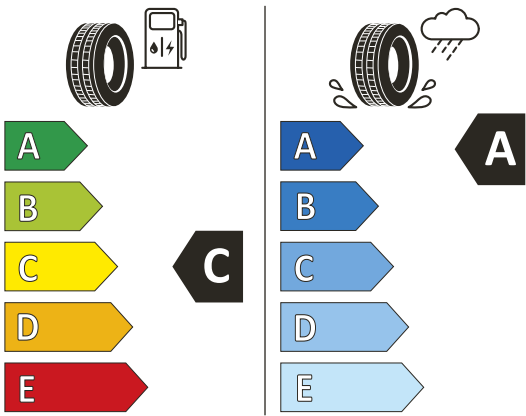

DUNLOP 532707

255/45ZR18 (103Y) XL C1