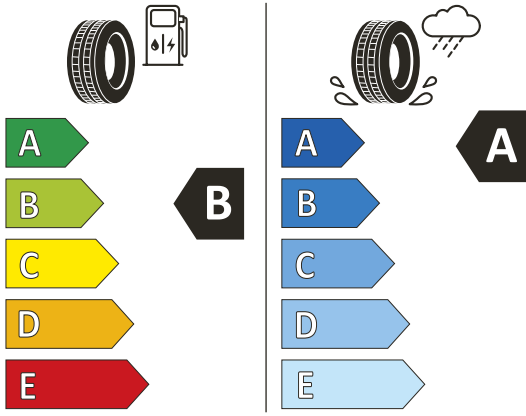

Sommerkompletträder für die neue Saison

DUNLOP 536087

225/40R18 92 Y XL C1